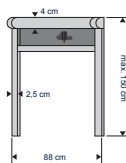

WIT RAL9016

BREEDTE TOT
88 cm

HOOGTE TOT
150 cm